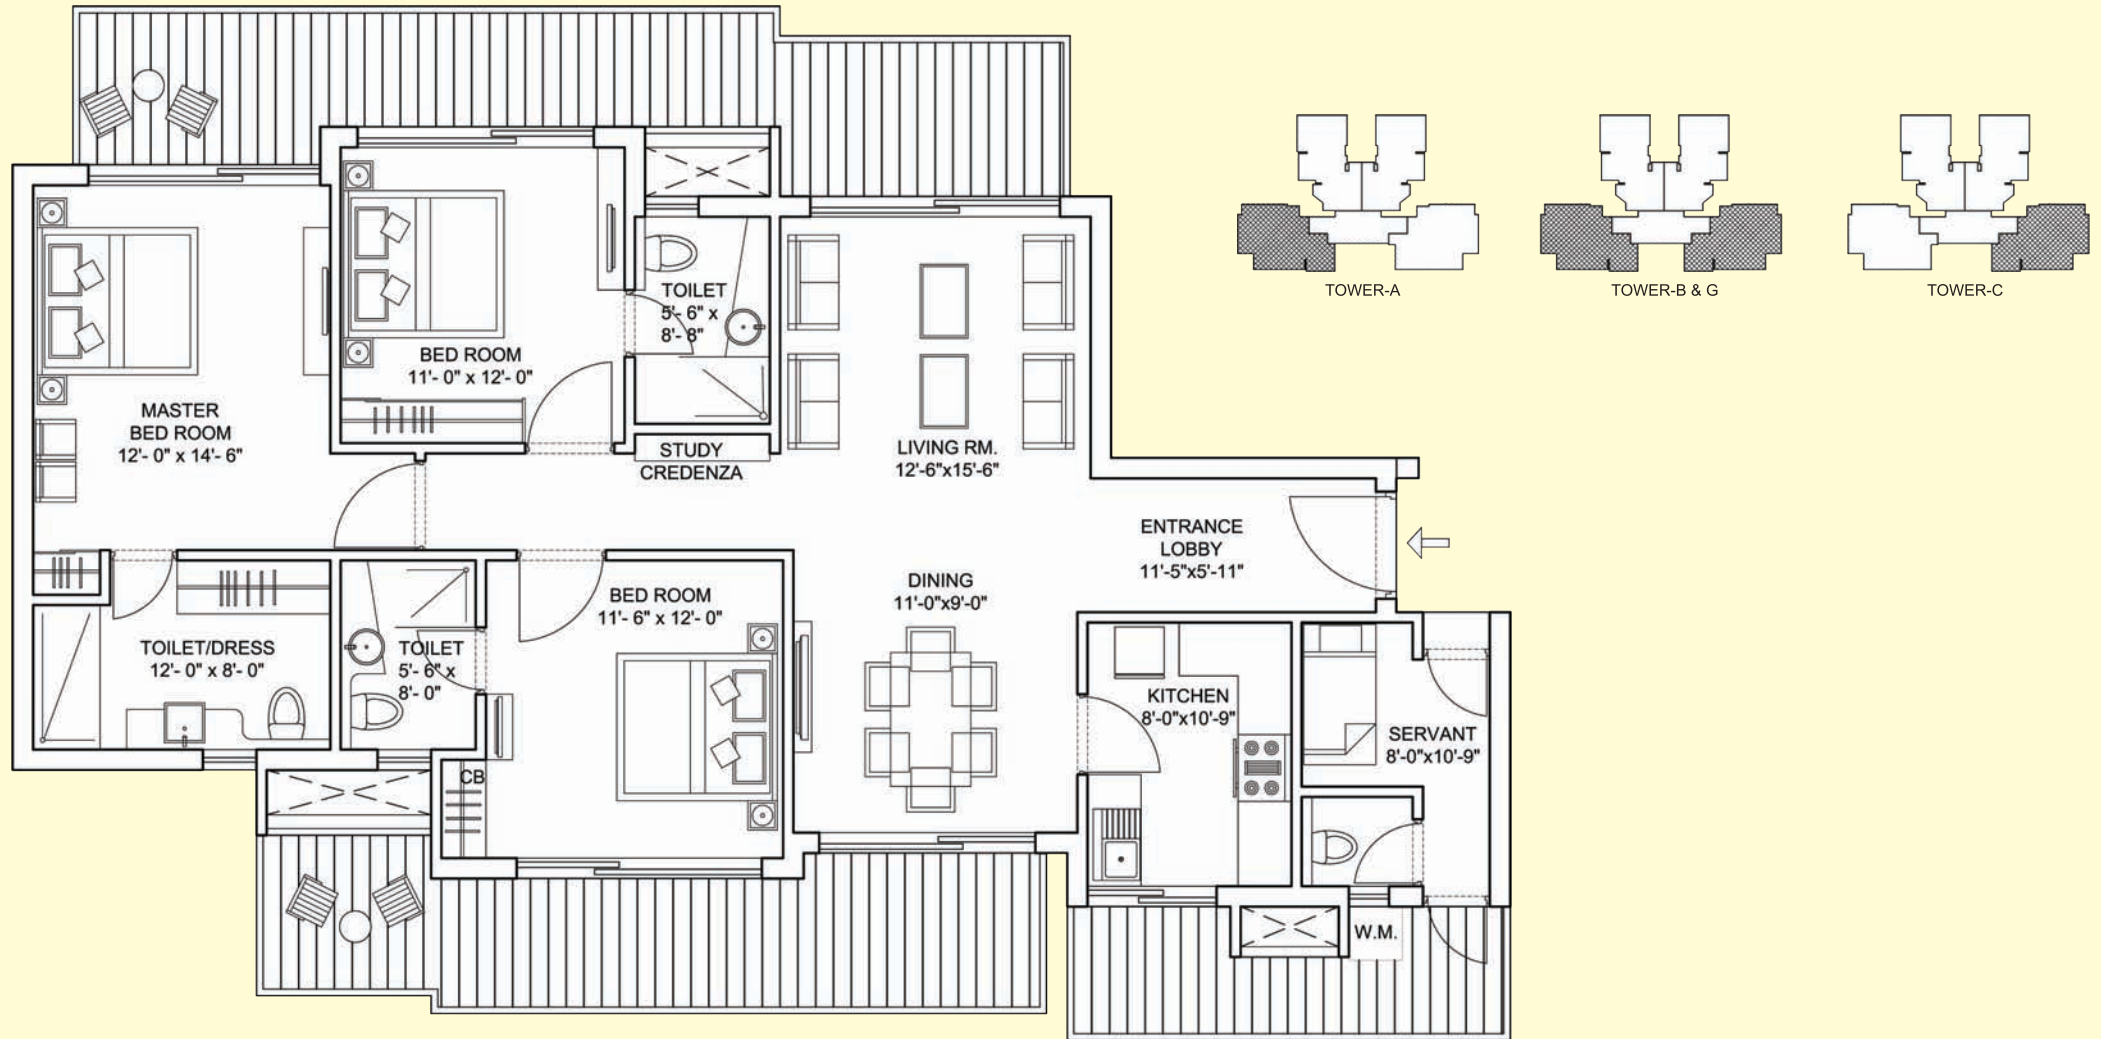

3BHK 3T+Servant B

Super Area = 2120 sq.ft.